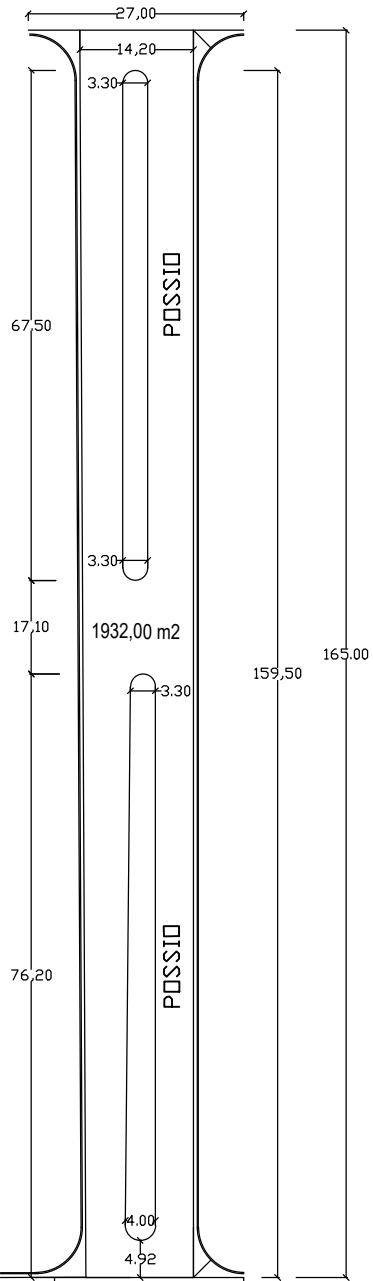

BOZZETTI

T. CHAVEZ

BENTANCOURT

BENTANCOURT

COPÉRNICO

AV. INT DE LA SOTA

MUNICIPALIDAD DE JUNIN

SECRETARIA DE PLANEAMIENTO MOVILIDAD Y OBRAS PUBLICAS

OBRA:

PAVIMENTACION EN DISTINTOS BARRIOS DE LA CIUDAD DE JUNIN

PLANO DE:

DETALLE DE ESTRUCTURA B° SAN JORGE y MUNICIPAL