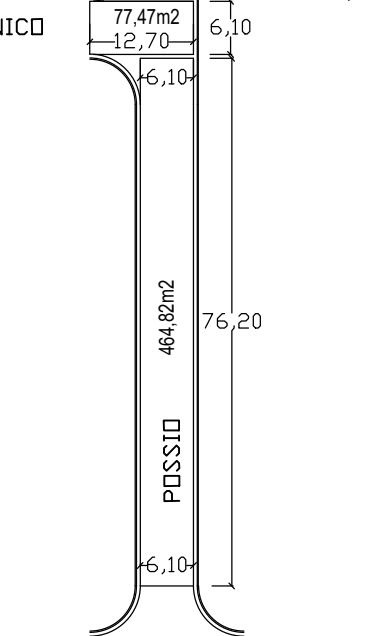

AV. INT DE LA SOTA