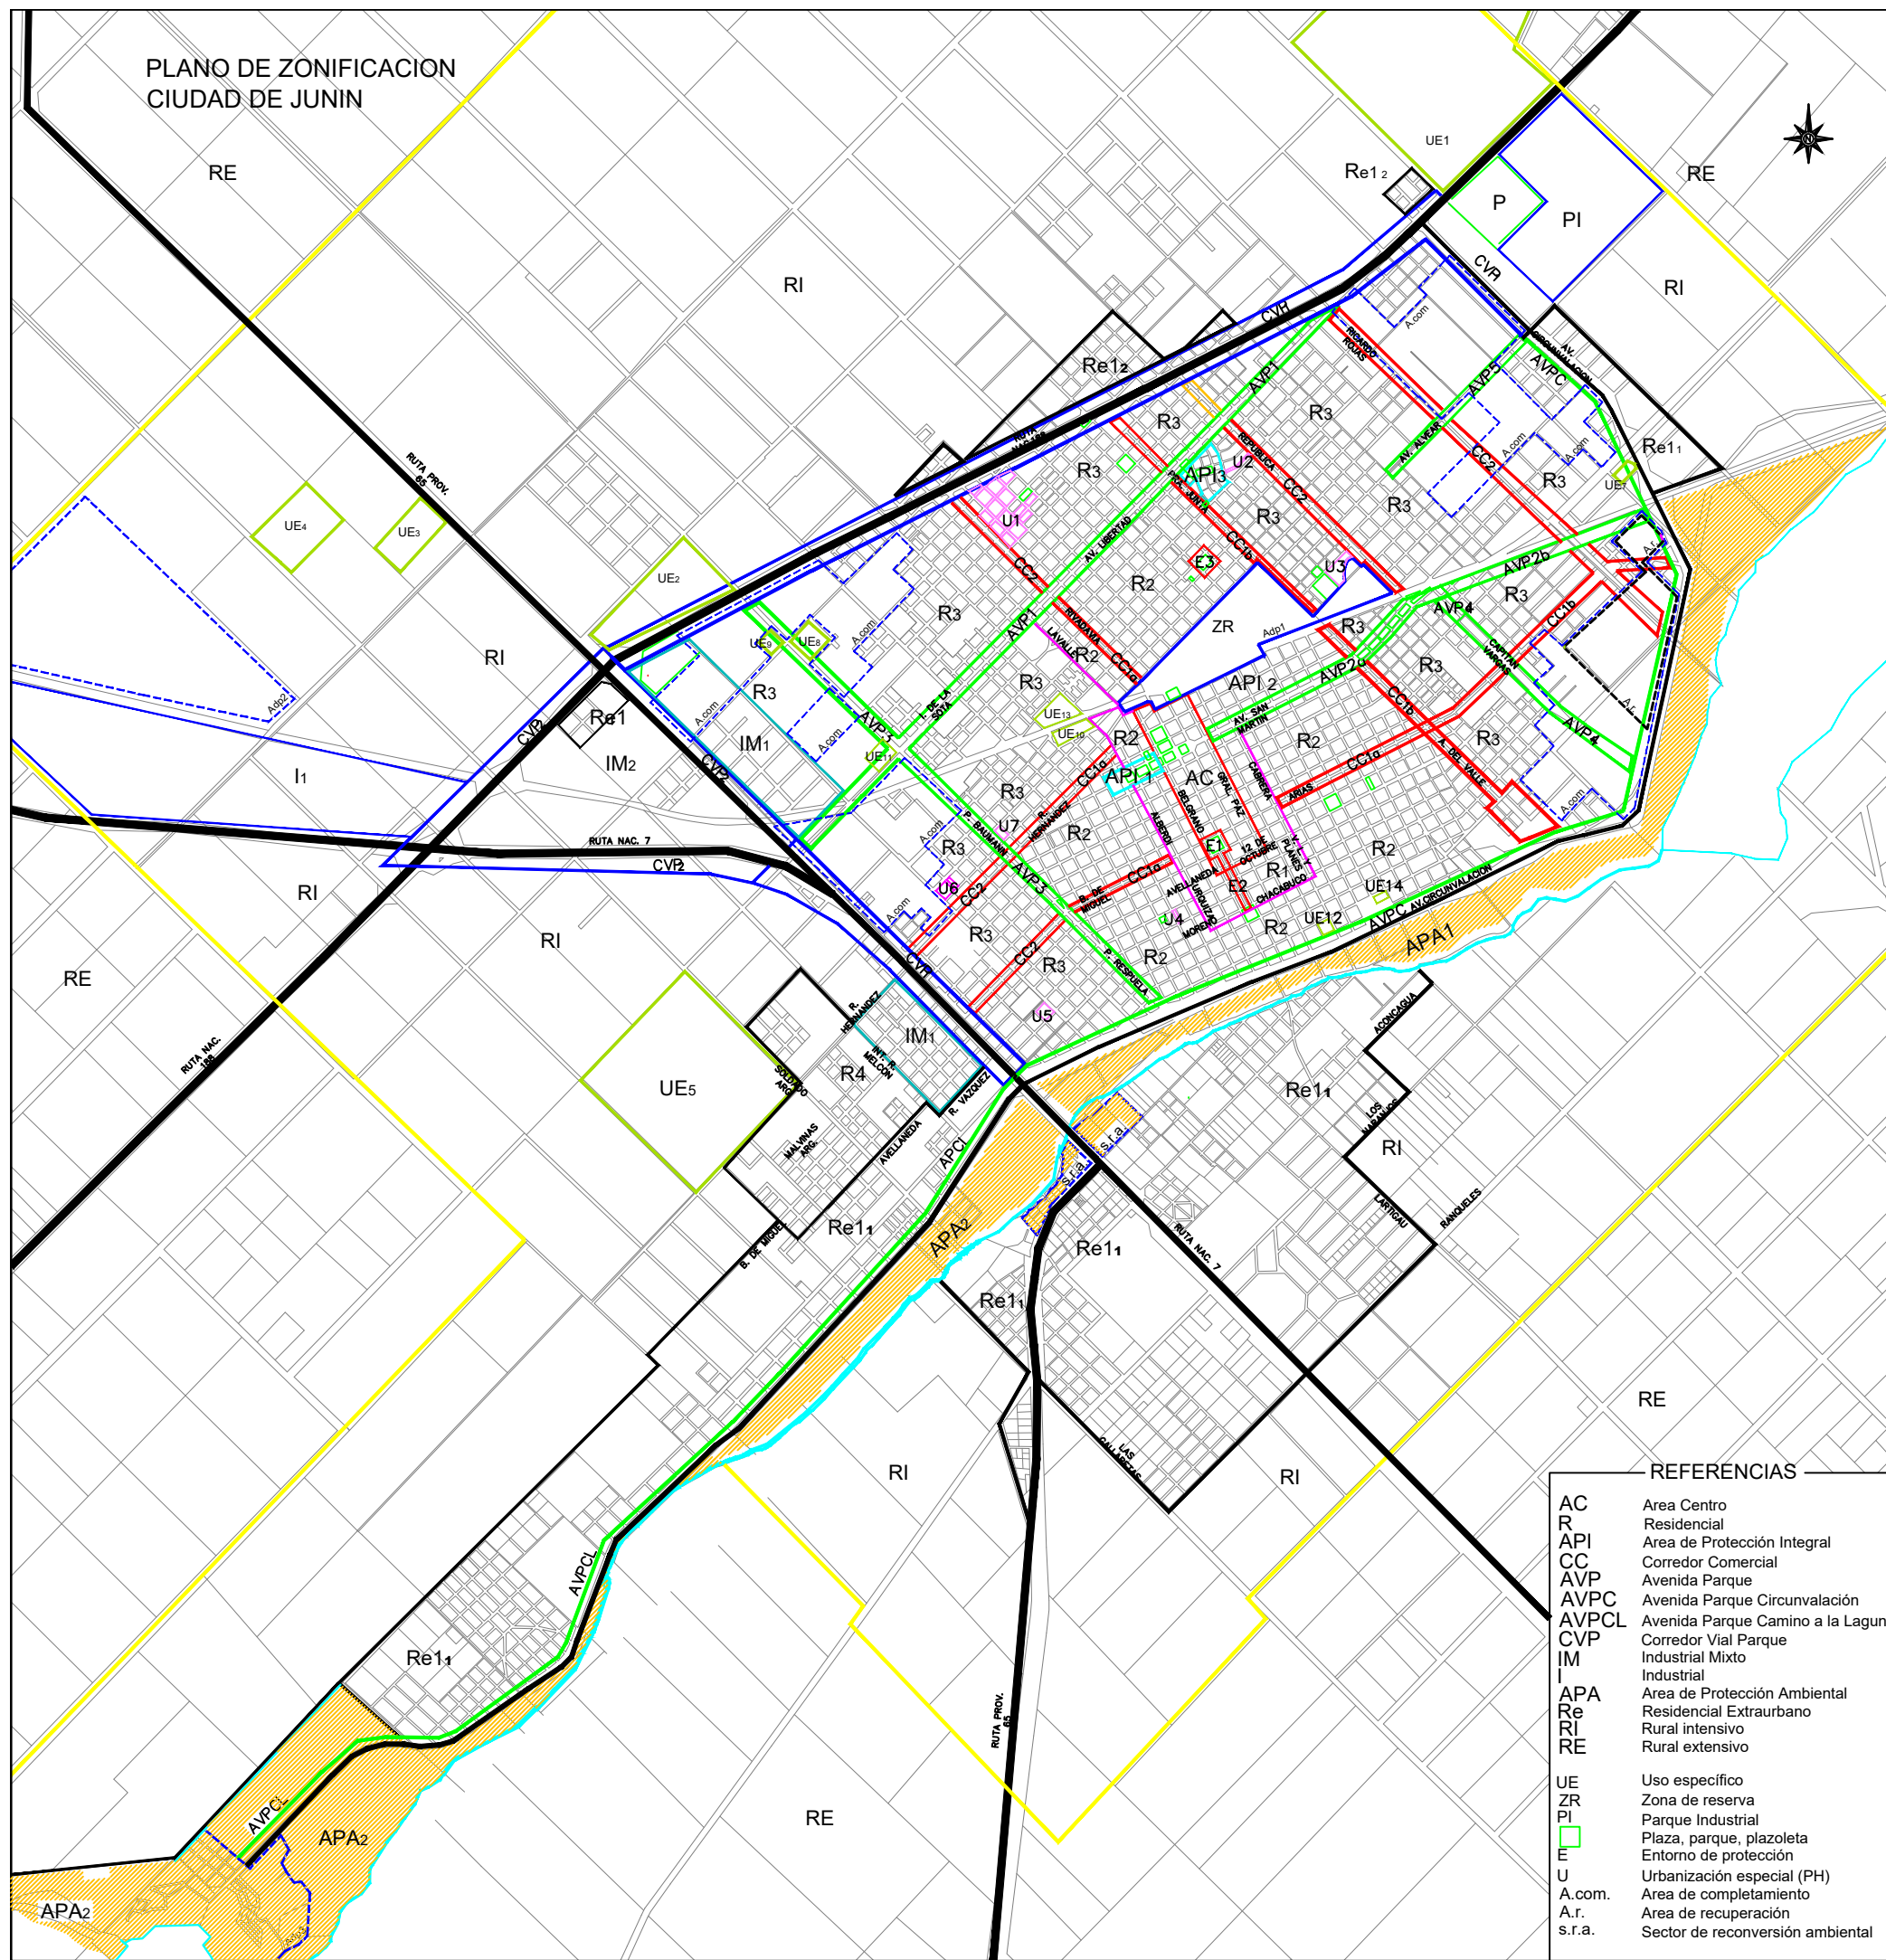

PLANO DE ZONIFICACION
CIUDAD DE JUNIN

REFERENCIAS

AC	Area Centro
R	Residencial
API	Area de Protección Integral
CC	Corredor Comercial
AVP	Avenida Parque
AVPC	Avenida Parque Circunvalación
AVPCL	Avenida Parque Camino a la Laguna
CVP	Corredor Vial Parque
IM	Industrial Mixto
I	Industrial
APA	Area de Protección Ambiental
Re	Residencial Extraurbano
RI	Rural intensivo
RE	Rural extensivo
UE	Uso específico
ZR	Zona de reserva
PI	Parque Industrial
□	Plaza, parque, plazoleta
E	Entorno de protección
U	Urbanización especial (PH)
A.com.	Area de completamiento
A.r.	Area de recuperación
s.r.a.	Sector de reconversión ambiental