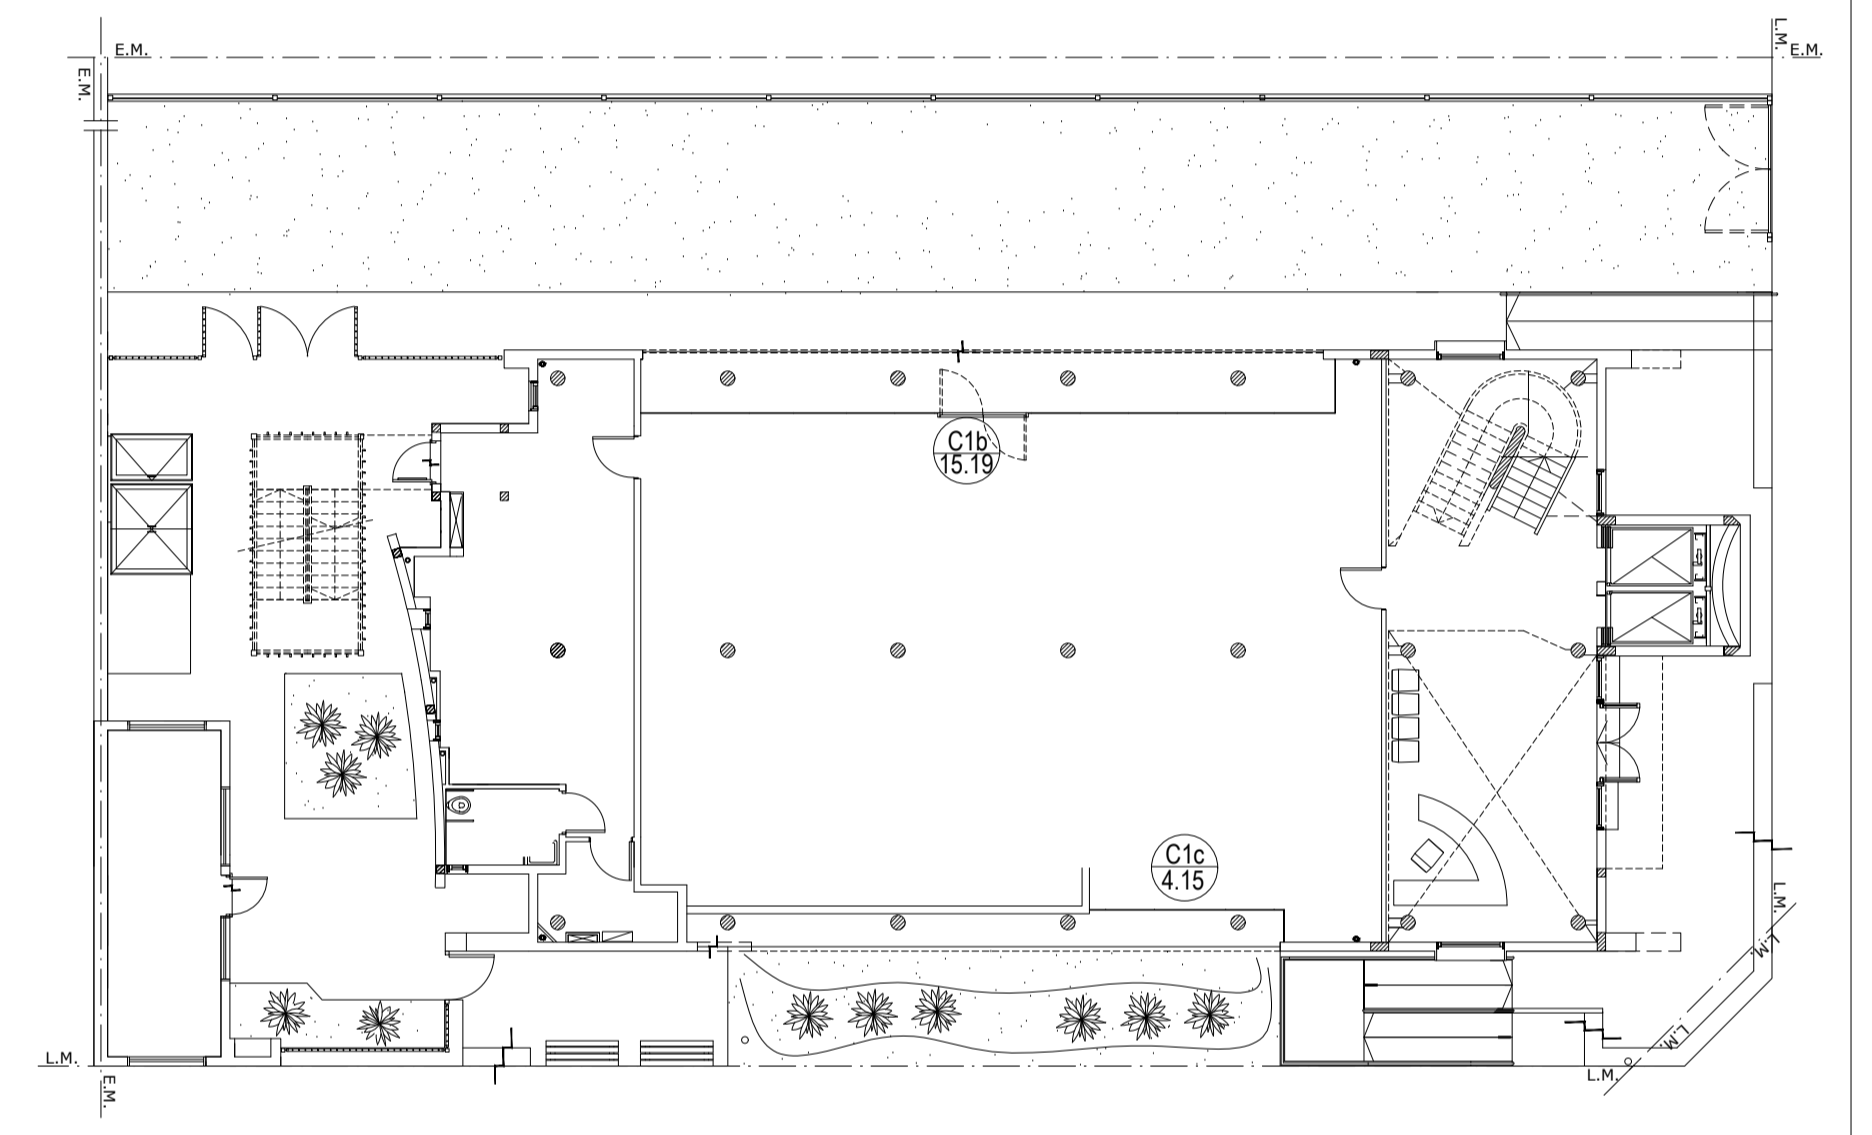

<b>C1b</b>	<b>CARPINTERIA EN VIDRIOS TIPO BLINDEX LAMINADO 5+5 mm</b>
TIPO: Paños fijos acoplados a una PUERTA DOBLE de abrir exterior en el mismo material Marco: Perfiles U de aluminio anodizado natural Hoja: VIDRIOS TIPO BLINDEX LAMINADO 5+5 mm Herrajes: En bronce Platil y cerraduras de seguridad Acabado: Vidriado: Tipo Blindex Laminado 5+5 Tonal Gris Claro	
CANTIDAD: 1 unidad	

<b>C1c</b>	<b>CARPINTERIA EN VIDRIOS TIPO BLINDEX LAMINADO 5+5 mm</b>
TIPO: Paños fijos acoplados Marco: Perfiles U de aluminio anodizado natural Hoja: VIDRIOS TIPO BLINDEX LAMINADO 5+5 mm Herrajes: Acabado: Vidriado: Tipo Blindex Laminado 5+5 Tonal Gris Claro	
CANTIDAD: 1 unidad	

VERIFICAR DIMENSIONES EN OBRA

PLANTA BAJA

**Gobierno de Junín**

OBRA: <b>EDIFICIO C. O. M.</b>		
PLANO DE: <b>CARPINTERIAS EN BLINDEX LAMINADO</b>	ESCALA: <b>1: 50</b>	PLANO N° <b>3</b>
EXPTE. N°		
EMPRESA CONSTRUCTORA:		
PROYECTO	DIR. DE OBRA	REP. TÉCNICA